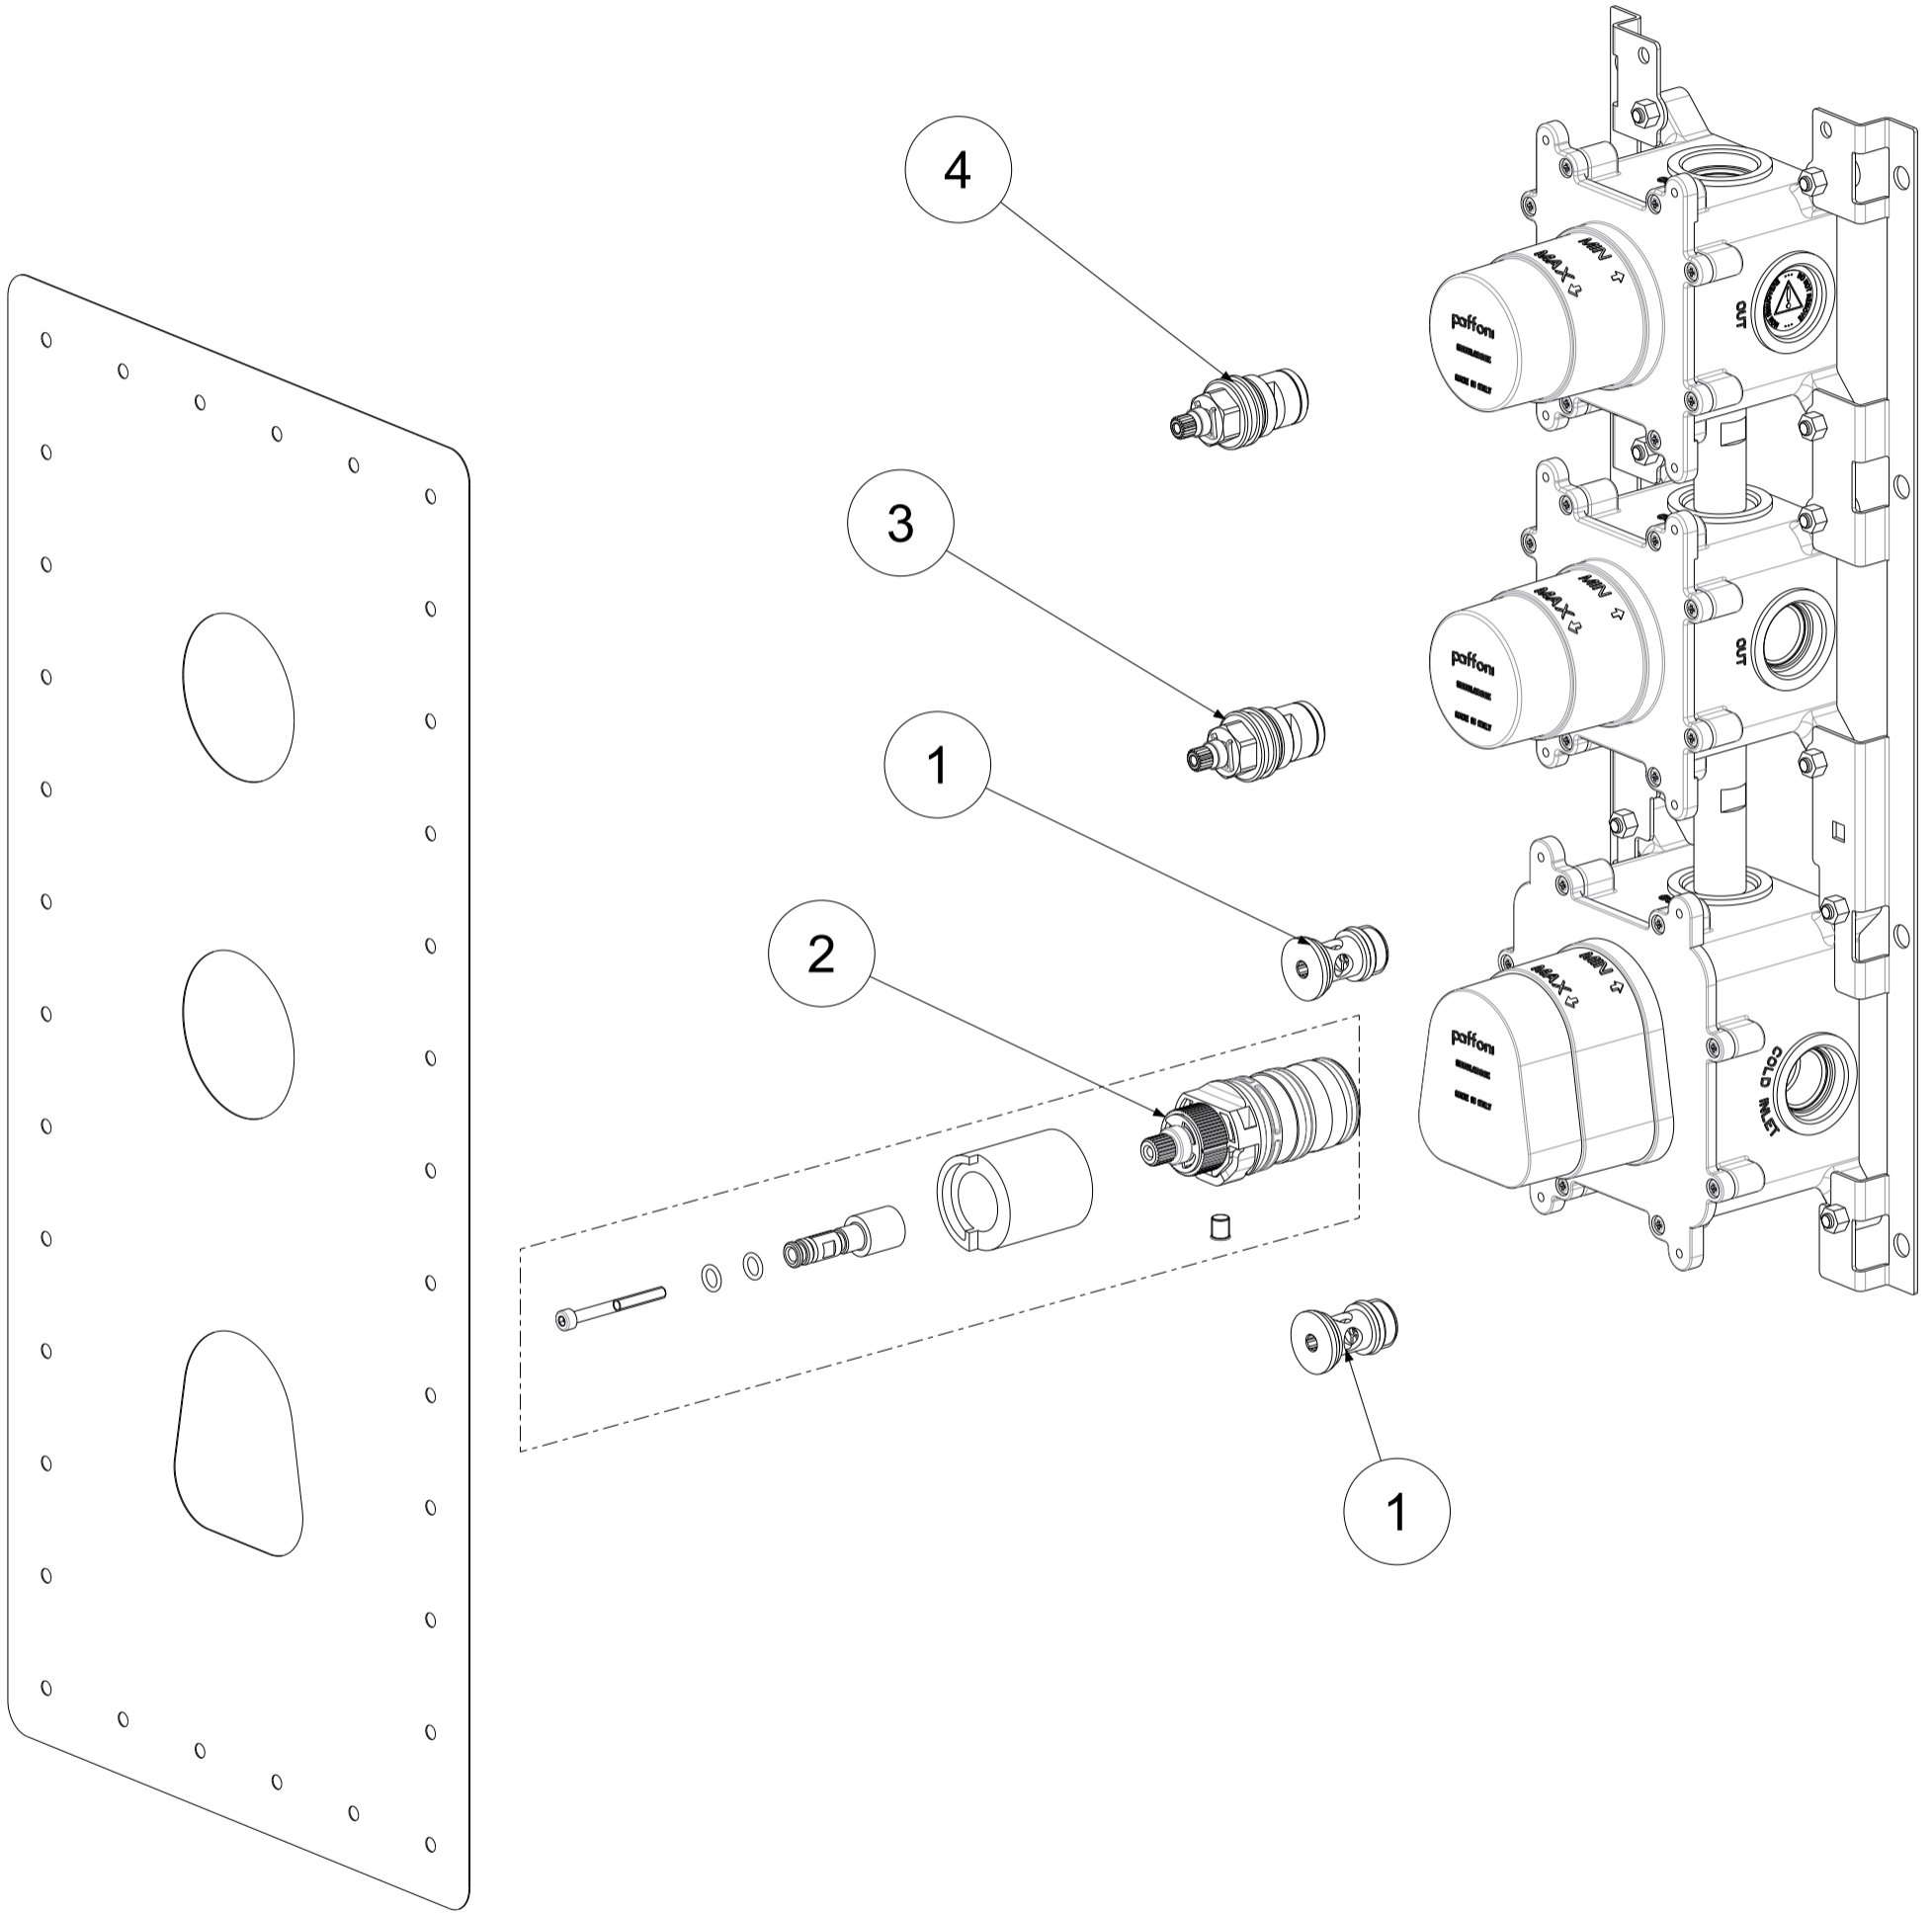

P Item	CODICE Code	DESCRIZIONE Designation
1	ZRAC145	Raccordo completo con valvolina
2	ZVIT121	Cartuccia termostatica x MDBOX
3	ZVIT001	Vitone dischi ceramici 90° dx
4	ZVIT001	Vitone dischi ceramici 90° dx

	APPROVATO: Approved:			A3	SCALA Scale	0,400	MATERIALE Material	VARI	
	DISEGNATO: Design:	Gaboardi	26/10/2020		UNITA' Unit	mm	SERIE Range	--	
			DESCRIZIONE - Description: Termostatico incasso doccia-vasca 2 funzioni Modular --						
FOGLIO - Sheet:		Ricambi		CODICE - Part Number:		MDBOX018